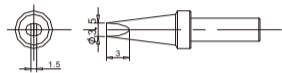

▲ QUICK TS2300D可替换焊咀

500-3.5D

500-3C

500-6C

500-4DK

500-5D

500-4C

500-8C