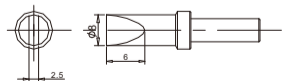

▲ QUICK TS2300D可替换焊咀

500-8D